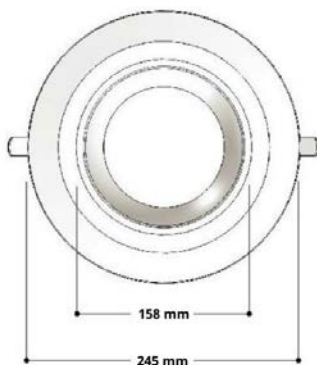

Lancement ATOMIS Meson Refit downlight

Dès maintenant disponible en stock chez Minusines !

Armatuur Lichtstroom (lm) netto	Armatuur Vermogen (W)*	Stroom (mA)
700	6	150
850	7	175
950	8	200
1050	9	225
1150	10	250
1300	11	275
1400	12	300
1500	13	325
1600	14	350
1700	15	375
1800	16	400
1900	17	425
2050	19	450
2150	20	475
2250	21	500

Code article

Description

Prix €/pc htva

Nr. 4970803

ATOMIS 46605.40 Meson Refit downlight encastré
6-21W, **4000K**, 700-2250lm, D245 mm,
découpe plafond Ø170-Ø230
puissance ajustable par dipswitch sur le driver

Nr. 4970804

ATOMIS 46605.30 Meson Refit downlight encastré
6-21W, **3000K**, 700-2250lm, D245 mm,
découpe plafond Ø170-Ø230
puissance ajustable par dipswitch sur le driver

MERCI DE
VERIFIER VOTRE
PRIX SUR NOTRE
PLATEFORME
E-ORDERING
OU BIEN DE
NOUS
CONSULTER