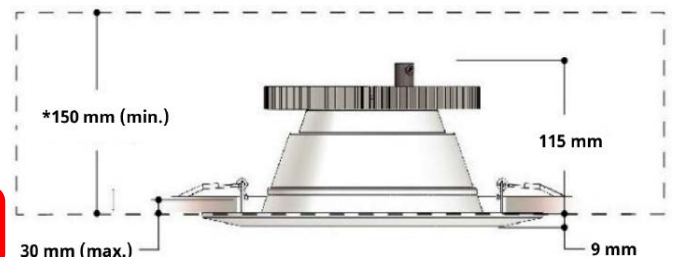

Lancement ATOMIS Meson Refit downlight

Dès maintenant disponible en stock chez Minusines !

Armatuur Lichtstroom (lm) netto	Armatuur Vermogen (W)*	Stroom (mA)
700	6	150
850	7	175
950	8	200
1050	9	225
1150	10	250
1300	11	275
1400	12	300
1500	13	325
1600	14	350
1700	15	375
1800	16	400
1900	17	425
2050	19	450
2150	20	475
2250	21	500

Code article

Description

Prix €/pc htva

Nr. 4970803

ATOMIS 46605.40 Meson Refit downlight encastré
6-21W, **4000K**, 700-2250lm, D245 mm,
découpe plafond Ø170-Ø230
puissance ajustable par dipswitch sur le driver

Nr. 4970804

ATOMIS 46605.30 Meson Refit downlight encastré
6-21W, **3000K**, 700-2250lm, D245 mm,
découpe plafond Ø170-Ø230
puissance ajustable par dipswitch sur le driver

MERCI DE
VERIFIER VOTRE
PRIX SUR NOTRE
PLATEFORME
E-ORDERING
OU BIEN DE
NOUS
CONSULTER