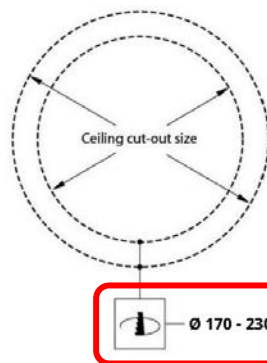

Lancement ATOMIS Meson Refit downlight

Dès maintenant disponible en stock chez Minusines !

Armatuur Lichtstroom (lm) netto	Armatuur Vermogen (W)*	Stroom (mA)
700	6	150
850	7	175
950	8	200
1050	9	225
1150	10	250
1300	11	275
1400	12	300
1500	13	325
1600	14	350
1700	15	375
1800	16	400
1900	17	425
2050	19	450
2150	20	475
2250	21	500

Code article

Description

Prix €/pc htva

Nr. 4970803

ATOMIS 46605.40 Meson Refit downlight encastré
6-21W, **4000K**, 700-2250lm, D245 mm,
découpe plafond Ø170-Ø230
puissance ajustable par dipswitch sur le driver