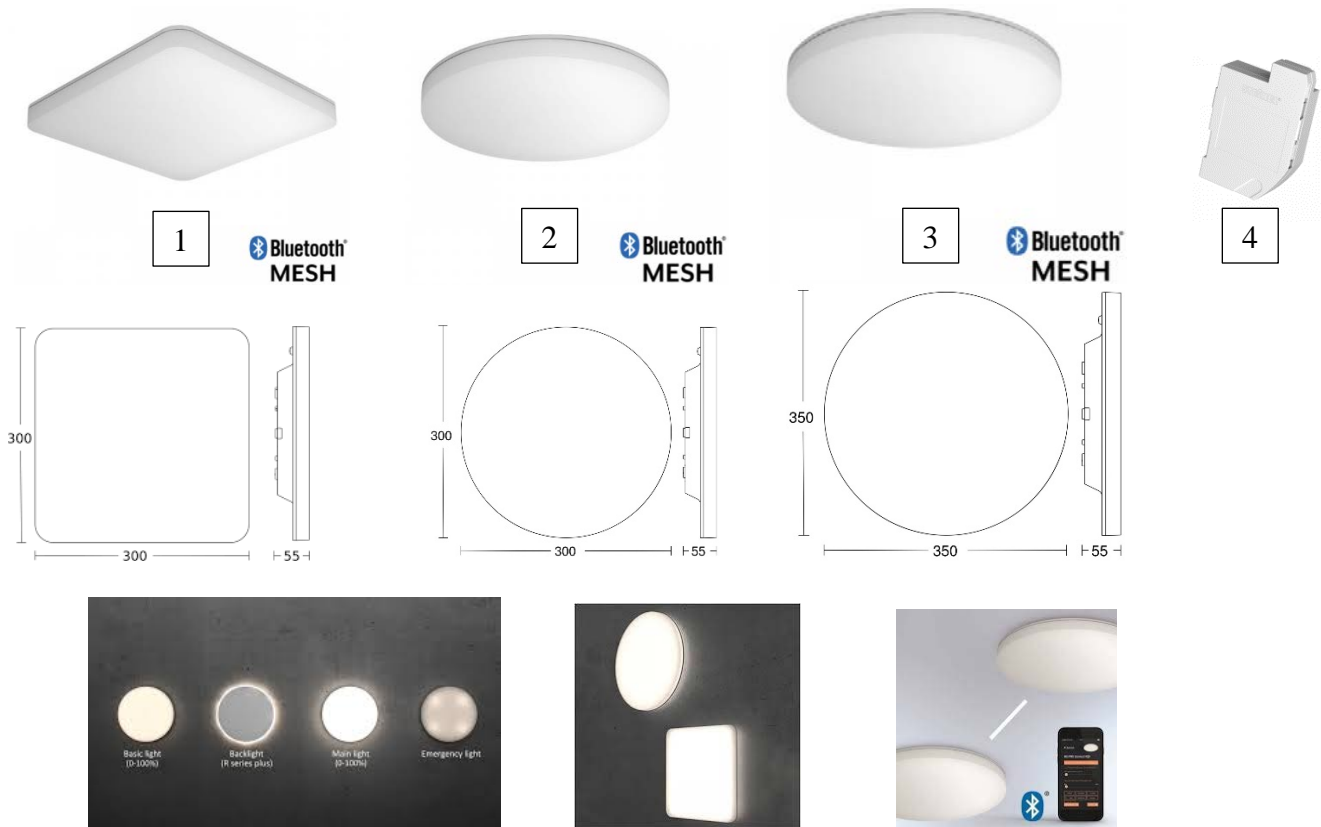

## ACTION LUMINAIRES RS PRO R10-R20

à partir du 04.11.2024 et jusqu'à épuisement des stocks \*

\* Les commandes sur appel ne sont pas possibles.

Code article	Description	Prix action €/pce htva
Nr. 3680184 <span style="border: 1px solid black; padding: 2px;">1</span>	STEINEL RS PRO R20 Q BASIC Sensorleuchte 16W 3000 K, 1900 lm, IP40, HF-Sensor, PC 300 x 300 mm Steinel n° 067847	<b>198,00€</b>
Nr. 3680185 <span style="border: 1px solid black; padding: 2px;">2</span>	STEINEL RS PRO R10 BASIC Sensorleuchte 9W 3000 K, 1130 lm, IP40, HF-Sensor, PC Ø 300 mm Steinel n° 067816	<b>158,00€</b>
Nr. 3680186 <span style="border: 1px solid black; padding: 2px;">3</span>	STEINEL RS PRO R20 BASIC Sensorleuchte 16W 3000 K, 1900 lm, IP40, HF-Sensor, PC Ø 350 mm Steinel n° 067854	<b>198,00€</b>
Nr. 3680179 <span style="border: 1px solid black; padding: 2px;">4</span>	STEINEL NOTLICHT MODUL R-SERIE Notlicht 3h, 107 lm, inkl. 3 AA Akkus, Steinel n° 064143	<b>48,00€</b>